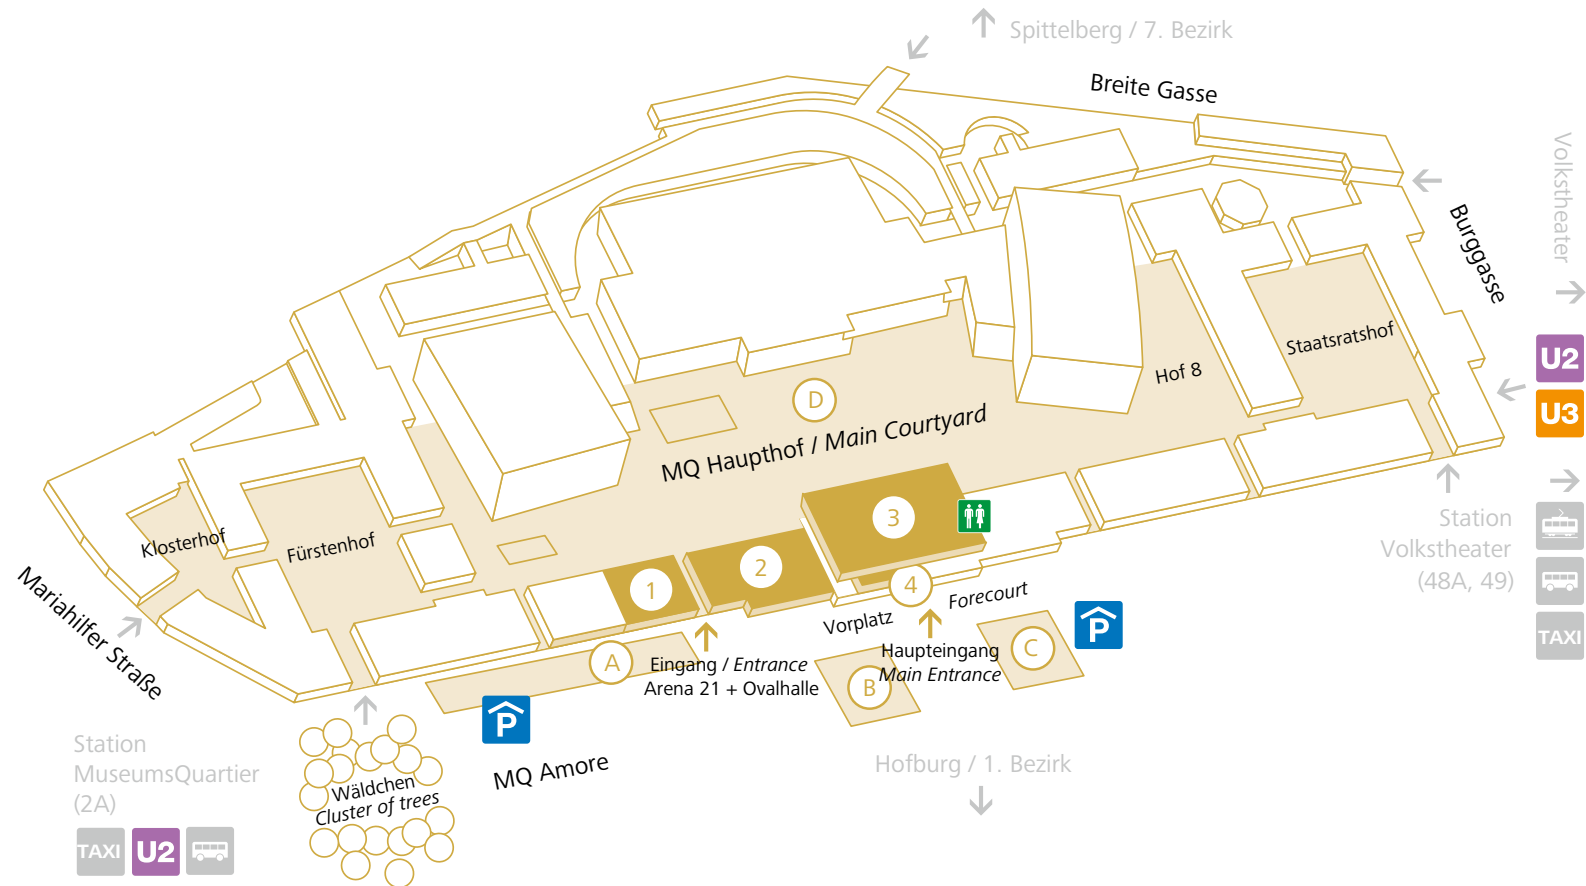

Lageplan / Location map

MQ OUTDOOR

- (A) Vorplatz A
- (B) Vorplatz B
- (C) Vorplatz C
- (D) MQ Haupthof

MQ INDOOR

- ① Arena21
- ② Ovalhalle
- ③ Barocke Suite A
- ③ Barocke Suite B
- ③ Barocke Suite C
- ④ Mezzanin